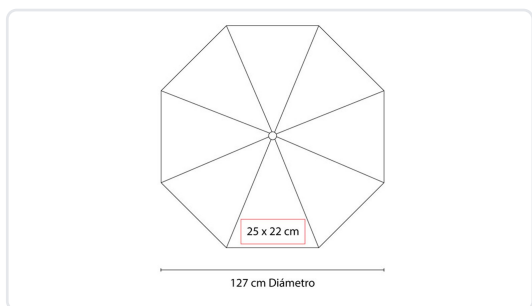

### ESPECIFICACIONES TÉCNICAS

Material	Poliéster
Medida del producto	127 cm Diámetro
Área de impresión	25 x 22 cm
Técnica de impresión	Serigrafía
Piezas por caja	20
Peso bruto	13.3 kg
Dimensiones de la caja	96 x 20 x 17 cm
Caja individual	No
Bolsa individual	Sí

Área de impresión / Trazo técnico

### DESCRIPCIÓN

Automático. 8 Paneles y mango de plástico. Incluye funda con correa.